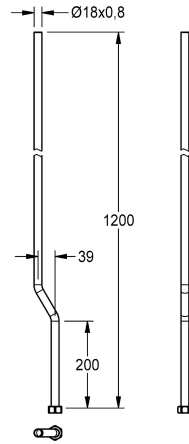

### Rura natryskowa

Modell-Linie: F3 | ACSX2001

Armatura natryskowa | Wyposażenie dodatkowe do armatur natryskowych

#### KWC-No.

**2030039555**

Rura prysznicowa, długość 1200 mm, zakrzywienie 39 mm

Rura natryskowa do montażu natynkowego do podłączenia do samozamykającej baterii natryskowej F3, korpus mosiężny

polerowany, powłoka chromowana, z nakrętką mocującą. Średnica 18 x 0,8 mm, długość 1200 mm, wygięcie 39 mm.

#### Dane techniczne

Uskok rury (odsadzka)

39 mm

Rodzaje rur natryskowych

SHOWER-PIPE

Z odsadzką

Tak