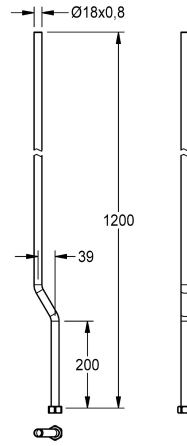

KWC

Shower pipe

Modell-Linie: F3 | ACSX2001

Duschar | Kompletterande delar duschar

KWC-No.

2030039555

Shower pipe, length 1200 mm, crank 39 mm

Duschrör för utanpåliggande montering för anslutning till F3 självstängande duschblandare, högblank förkromad mässing,

med överfalls mutter. Diameter 18 x 0,8 mm, längd 1200 mm, krök 39 mm.

Technical Data

ATT-WS-CRANK

ATT-WS-TYPESHOWPIPE

Med vev

39 mm

SHOWER-PIPE

Ja