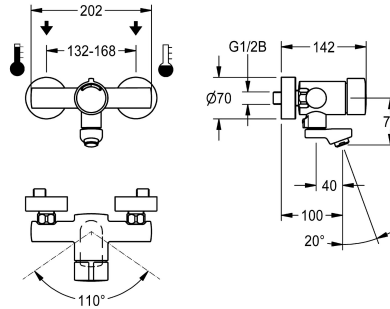

KWC F3S-Mix Zelfsluitende wandkraan

Modell-Linie: F3S | F3SM1005
Kranen | Zelfsluitende kranen

KWC-No.

2030036196

Uitloopsprong 160 mm

2030036195

Uitloopsprong 100 mm

2030036197

Uitloopsprong 220 mm

2030039562

met uitloopsprong 100 mm en perlator met geïntegreerde debietregelaar 3,0 l/min

2030040037

met uitloopsprong 160 mm en perlator met geïntegreerde debietregelaar 3,0 l/min

2030040038

met uitloopsprong 220 mm en perlator met geïntegreerde debietregelaar 3,0 l/min

Lengte uitloop

160 mm

100 mm

220 mm

100 mm

160 mm

220 mm

Hydraulisch zelfsluitend

Hygiënespoeling

Neen

Diameter nominaal

DN 15

Inlaat omvang

G 1/2 B

Vergrendelmechanisme