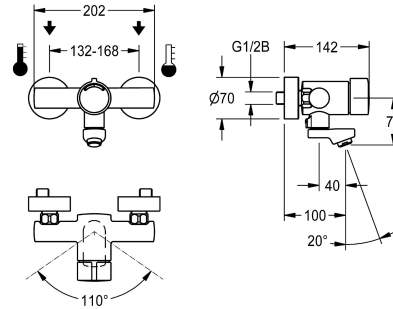

KWC F3S-Mix Zelfsluitende wandkraan

Modell-Linie: F3S | F3SM1005
Kranen | Zelfsluitende kranen

KWC-No.

2030036196
Uitloopsprong 160 mm

2030036195
Uitloopsprong 100 mm

2030036197
Uitloopsprong 220 mm

2030039562
met uitloopsprong 100 mm en perlator met geïntegreerde debietregelaar 3,0 l/min

2030040037
met uitloopsprong 160 mm en perlator met geïntegreerde debietregelaar 3,0 l/min

2030040038
met uitloopsprong 220 mm en perlator met geïntegreerde debietregelaar 3,0 l/min

Lengte uitloop

160 mm

100 mm

220 mm

100 mm

160 mm

220 mm

Volumestroom bij 3 bar

0.1 l/s

0.1 l/s

Hydraulisch zelfsluitend

Hygiënespoeling

Neen

Diameter nominaal

DN 15

Inlaat omvang

G 1/2 B

Vergrendelmechanisme