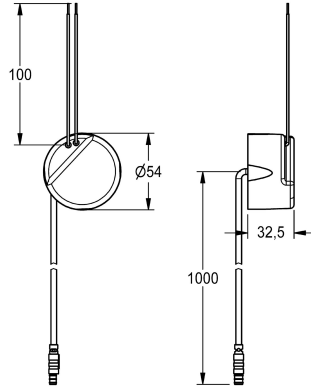

KWC

Podomítkový síťový zdroj

Modell-Linie: **ELECTRIC-CONTROLS | ACEX9003**

Systém řízení spotřeby vody | Příslušenství Řízená spotřeba vody

KWC-No.

2030039825

Podomítkový síťový zdroj s přípojovacím kabelem o délce 1 m

Podomítkový síťový zdroj s přípojovacím kabelem o délce 1 m, 100–240 V AC – 6,75 V DC.

Technické údaje

Komunikační	Ne
Kompatibilní A3000 Open	Ne
A3000 open-kompatibilní	Ne
ATT-WS-ELINVMAX	240 Volt
ATT-WS-ELINVMIN	100 Volt
Výstupní napětí	6.75 Volt
Příkonu	Ne
Systém ochrany IP	IP20
Výstupní napětí UOM	DC (stejnoseměrný proud)