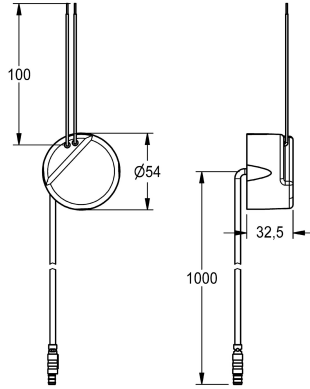

KWC

Fuente de alimentación de montaje con cable de conexión de 1 m

Modell-Linie: **ELECTRIC-CONTROLS | ACEX9003**

Suministro de agua | Accesorios para la gestión de agua

KWC-No.

2030039825

Fuente de alimentación de montaje con cable de conexión de 1 m,
100-240 V CA - 6,75 V CC

Fuente de alimentación de montaje con cable de conexión de 1 m,
100-240 V CA - 6,75 V CC.

Datos técnicos

Comunicación	No
Compatible A3000	No
A3000 open-compatible	No
ATT-WS-ELINVMAX	240 Voltio
ATT-WS-ELINVMIN	100 Voltio
Tensión de salida	6.75 Voltio
Interruptor	No
Sistema de protección de propiedad	IP20
Tipo de salida de corriente	Corriente continua