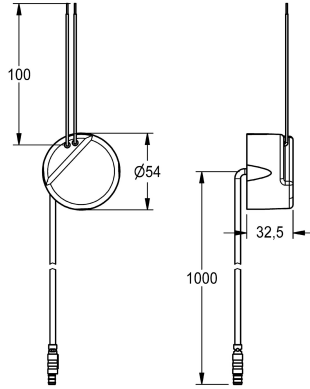

KWC

Seinään asennettava verkkolaite

Modell-Linie: **ELECTRIC-CONTROLS | ACEX9003**

AQUA 3000 OPEN vedenhallintajärjestelmä | Täydennysosat

KWC-No.

2030039825

Seinään asennettava verkkolaite 1 m:n liitäntäkaapelilla

Seinään asennettava verkkolaite 1 m:n liitäntäkaapelilla 100–240 V AC - 6,75 V DC.

Tekniset tiedot

Yhteys

Ei

Yhteensopiva A3000

Ei

A3000 open-yhteensopiva

Ei