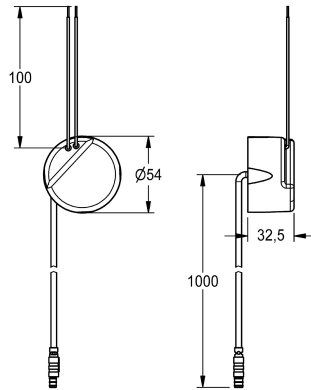

Modell-Linie: **ELECTRIC-CONTROLS | ACEX9003**

Aqua3000 open - sistema di gestione dell'acqua | Accessori per sistema di gestione dell'acqua

KWC-No.

2030039825

Alimentatore ad incasso con cavo di allacciamento di 1 m

Alimentatore ad incasso con cavo di allacciamento di 1 m, 100-240 V AC - 6,75 V DC.

Dati tecnici

Comunicazione

No

Compatibile A3000

No

A3000 open-compatibile

No

ATT-WS-ELINVMAX

240 Volt

ATT-WS-ELINVMIN

100 Volt

Voltaggio in uscita

6.75 Volt

Interruttore

No