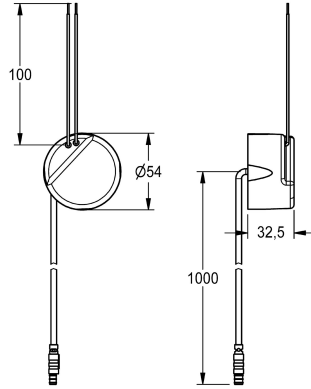

KWC

In-wall power supply

Modell-Linie: **ELECTRIC-CONTROLS | ACEX9003**

Vattenhantering | Kompletterande delar vattenhantering

KWC-No.

2030039825

Power supply for installation in the wall with connecting cable 1 m

Nättaggregat för dold montering med 1 m anslutningskabel, 100–240 V AC – 7 V DC.

Technical Data

Kommunikation

Nej

Comperativ med A3000

Nej

A3000 open-kompatibel

Nej

ATT-WS-ELINVMAX

240 Volt

ATT-WS-ELINVMIN

100 Volt

Matning spänning

6.75 Volt

kraft kontakt

Nej

Skydds system IP

IP20

Utspänning mätenhet

DC