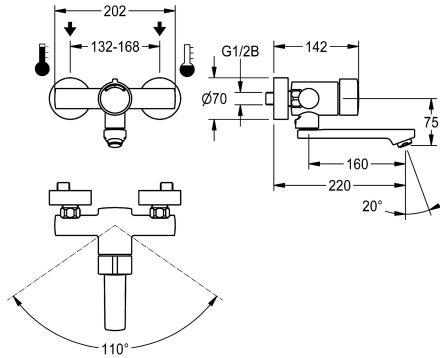

### KWC-No.

**2030036196**

Uitloopsprong 160 mm

**2030036195**

Uitloopsprong 100 mm

**2030036197**

Uitloopsprong 220 mm

**2030039562**

met uitloopsprong 100 mm en perlator met geïntegreerde debietregelaar 3,0 l/min

**2030040037**

met uitloopsprong 160 mm en perlator met geïntegreerde debietregelaar 3,0 l/min

**2030040038**

met uitloopsprong 220 mm en perlator met geïntegreerde debietregelaar 3,0 l/min

### Lengte uitloop

160 mm

100 mm

220 mm

100 mm

160 mm

220 mm