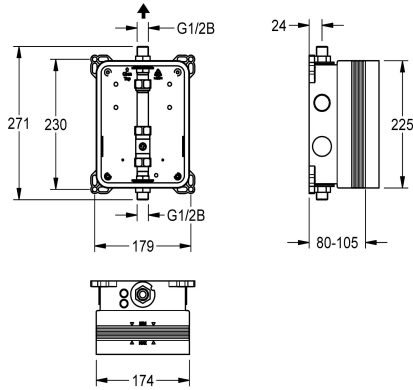

KWC

R3 Systémový box KWC pro podomítkové ventily

Modell-Linie: F3 | F3BV2001

Sprchové armatury | Sady pro hrubou stavbu pro sprchy

KWC-No.

2030040069

R3 Systémový box pro podomítkové ventily

R3 - sada pro hrubou stavbu k podomítkové montáži dokončovacích sad DN 15 bez směšování, pro sprchy. K připojení na předmíchanou teplou nebo studenou vodu. Systémový box KWC

z umělé hmoty, 174 x 225 mm, se šroubovacími přípojkami, s ochranným víkem a vývodem na proplachování a zkoušku těsnosti, bez uzavíracích ventilů.

Technické údaje

| |
|------------------------------|
| Použití |
| Bezbariérové |
| ATT-WS-BUILTINMODEL |
| Nominální průměr |
| Materiál |
| Minimální tloušťka zdi |
| Typ směšování |
| Velikost odtokové trubky |
| Umístění elektrické přípojky |
| Typ |
| Způsob montáže |

| |
|--------------------------|
| sprchovací |
| Ne |
| BUILT-IN |
| DN 15 |
| syntetický |
| 80 mm |
| Ne |
| G 1/2 B |
| nahoře |
| pro zabudování s krabicí |
| montáž do zdi s krabicí |

Volitelné příslušenství

Posuvná lepicí příruba

2030041606

ACBX9002

Traverza

2000106019

ZCMPX006

KWC

R3 Systémový box KWC pro podomítkové ventily