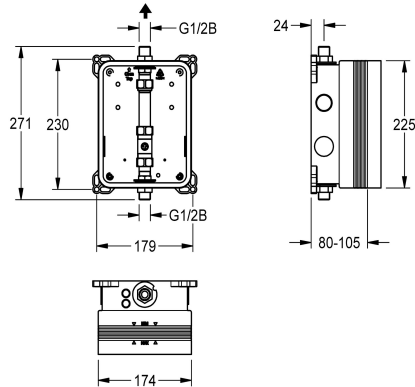

KWC

R3 Systembox für Einbauventile

Modell-Linie: F3 | F3BV2001

Duscharmaturen | Rohbausets für Duscharmaturen

KWC-Nr.

2030040069

R3 Systembox für Einbauventile

R3 Rohbausatz zur Wandeinbaumontage von Fertigbausets DN 15 ohne Mischeinrichtung, für Duschanlagen. Zum Anschluss an vorgemischtes Warmwasser oder Kaltwasser. KWC-Systembox

aus Kunststoff, 174 x 225 mm, mit Anschlussverschraubungen, Rohbauschutz, Spülstück zum Spülen und Dichtheitsprüfung, ohne Absperrventile.

Technische Daten

Anwendung
barrierefrei
Ausführung Einbauarmatur
Nennweite
Material
Wandstärke (minimal)
Art der Mischung
Abgangsgröße
Position des Elektroanschlusses
Art
Art der Montage
IgPosNumber

duschen
nein
Einbauteil
DN 15
Kunststoff
80 mm
nein
G 1/2 B
von oben
für Einbau mit Kasten
Wandeinbaumontage mit Kasten
63FY13C

Optionales Zubehör

Schiebe-Klebeflansch

AQUAFIX-Traverse

KWC

R3 Systembox für Einbauventile