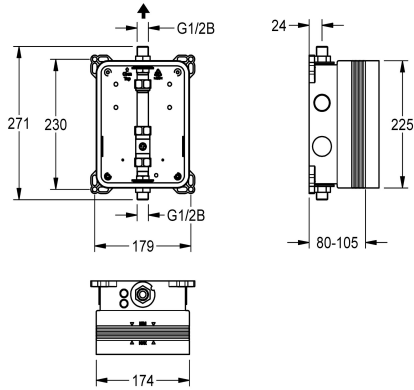

KWC

R3 Systembox für Einbauventile

Modell-Linie: F3 | F3BV2001

Duscharmaturen | Rohbausets für Duscharmaturen

KWC-Nr.

2030040069

R3 Systembox für Einbauventile

R3 Rohbausets zur Wandeinbaumontage von Fertigbausets DN 15 ohne Mischeinrichtung, für Duschanlagen. Zum Anschluss an vorgemischtes Warmwasser oder Kaltwasser. KWC-Systembox

aus Kunststoff, 174 x 225 mm, mit Anschlussverschraubungen, Rohbauschutz, Spülstück zum Spülen und Dichtheitsprüfung, ohne Absperrventile.

Technische Daten

Anwendung
Barrierefrei
Ausführung Einbauarmatur
Nennweite
Material
Wandstärke (Minimal)
Art der Mischung
Abgangsgröße
Position des Elektroanschlusses
Art
Art der Montage
teamNumber

duschen
nein
Einbauteil
DN 15
Kunststoff
80 mm
nein
G 1/2 B
von oben
für Einbau mit Kasten
Wandeinbaumontage mit Kasten
811367

Optionales Zubehör

Schiebe-Klebeflansch

AQUAFIX-Traverse

KWC

R3 Systembox für Einbauventile