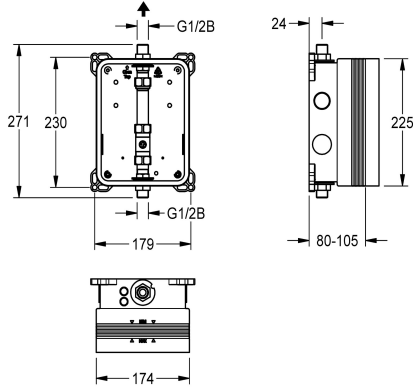

KWC

R3 -esiasennussarja esisekoitettuun veteen

Modell-Linie: F3 | F3BV2001

Suihkut ja suihkupaneelit | Perusasennussarjat suihkuille

KWC-No.

2030040069

R3 järjestelmäkotelo

R3 -esiasennussarja DN 15. Valmisasennussarjojen seinäasennukseen ilman toimiosaa, suihkutiloihin. Liitetään esisekoitettuun lämpimään veteen tai kylmään veteen. Muovinen

KWC-järjestelmäkotelo, 174 x 225 mm, kiinnitysruuveilla, runkosuojaus, huuhteluosa huuhtelua ja tiiviystarkastusta varten.

Tekniset tiedot

Sovellus
Kaiteeton
ATT-WS-BUILTINMODEL
Nimellinen halkaisija
Materiaali
Minimi seinän vahvuus
Sekoituksen tyyppi
Ulostuloaukon halkaisija
Virtaliitäntä
Tyyppi
Asennustapa
IviCode

SHOWERING
Ei
BUILT-IN
DN 15
Synteettinen
80 mm
Ei
G 1/2 B
Yläosa
Seinäinasennettava laatikko
Asennus laatikolla seinän sisään
0

Valinnaiset lisävarusteet

Tiivistekaulus

AQUAFIX asennustanko

KWC

R3 -esiasennussarja esisekoitettuun veteen