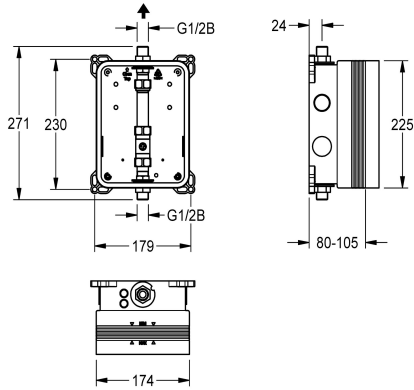

KWC

Boîte système R3

Modell-Linie: F3 | F3BV2001

Douches | Gros-oeuvre pour robinet de douche

KWC-No.

2030040069

R3 Boîtier système pour robinets encastrés

Kit d'installation basique pour le montage mural de kits d'installation final R3 DN 15, sans mécanisme mélangeur, pour douches. Pour le raccordement sur l'arrivée d'eau chaude pré-

mélangée ou d'eau froide. Boîte système KWC en plastique, 174 x 225 mm, avec vis d'assemblage, coque de protection, pièce de purge pour le rinçage et contrôle d'étanchéité.

Données techniques

Application
Sans barrières
ATT-WS-BUILTINMODEL
Diamètre intérieur
Matière
Épaisseur de paroi minimum
Type de mélangeur
Taille de l'évacuation
Position de la connexion électrique
Type
Type de montage

SHOWERING
Non
BUILT-IN
DN 15
Synthétique
80 mm
Non
G 1/2 B
Sommet
Pour intégrer avec la boîte
Installation encastrée avec boîte