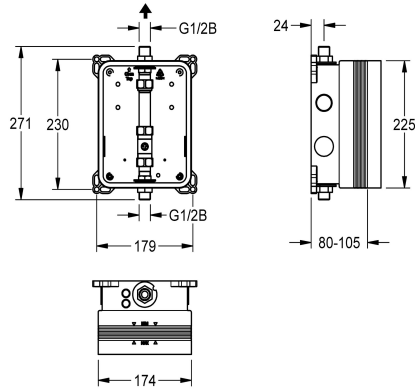

#### KWC-No.

**2030040069**

R3 Boîtier système pour robinets encastrés

Kit d'installation basique pour le montage mural de kits d'installation final R3 DN 15, sans mécanisme mélangeur, pour douches. Pour le raccordement sur l'arrivée d'eau chaude pré-

mélangée ou d'eau froide. Boîte système KWC en plastique, 174 x 225 mm, avec vis d'assemblage, coque de protection, pièce de purge pour le rinçage et contrôle d'étanchéité.