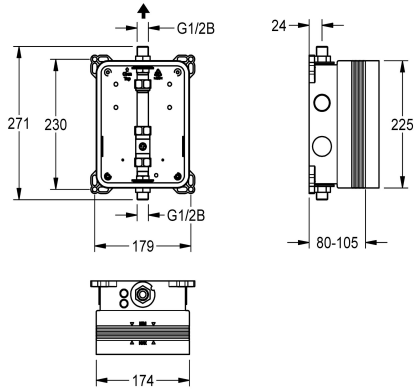

KWC System-Box R3

Modell-Linie: F3 | F3BV2001

Rubinetterie per doccia | Kit incasso per rubinetteria doccia

KWC-No.

2030040069

R3 Systembox per rubinetto da incasso

R3 kit incasso per rubinetti F3, per il montaggio dei kit di installazione completi DN 15 senza miscelatore, per docce. Da collegare ad acqua fredda o premiscelata. Systembox in plastica,

174 x 225 mm, con connettori filettati, placca di copertura, connettore per il lavaggio impianto e prova di tenuta.

Dati tecnici

Applicazione
Senza barriere
ATT-WS-BUILTINMODEL
Diametro mandata
Materiale
Spessore parete minimo
Tipologia della miscelazione
Dimensione scarico
Posizione della connessione elettrica
Tipo
Tipo di montaggio
teamNumber

SHOWERING
No
BUILT-IN
DN 15
Sintetico
80 mm
No
G 1/2 B
Parte superiore
Per incasso con kit murale
Installazione a parete con kit incasso
811367

Accessori opzionali

Flangia adesiva scorrevole

Traversa AQUAFIX

KWC

System-Box R3

Modell-Linie: F3 | F3BV2001

Rubinerie per doccia | Kit incasso per rubinetteria doccia

2030041606

ACBX9002

2000106019

ZCMPX006