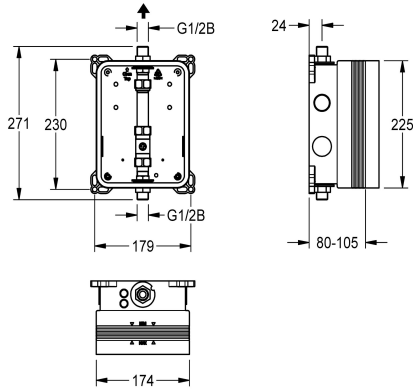

KWC R3 Systeembox voor inbouwventielen

Modell-Linie: F3 | F3BV2001

Douches | Ruwbouwsets voor douchekranen

KWC-No.

2030040069

R3 Systeembox voor inbouwventielen

KWC R3 Systembox ruwbouwset voor wandinbouw van afbouwsets DN 15 zonder mengkraan, voor douches. Voor aansluiting op voorgemengd warm of koud water. KWC systembox

van kunststof, 174 x 225 mm, met aansluitschroefverbindingen, ruwbouwbescherming, spoelstuk voor spoelen en dichtheidscontrole.

Technical Data

Toepassing
Barrièrevrij
ATT-WS-BUILTINMODEL
Diameter nominaal
Materiaal
Minimum muurdikte
Type menging
Uitlaat diameter
Spanningsaansluiting
Type
Type montage

SHOWERING
Neen
BUILT-IN
DN 15
Kunststof
80 mm
Neen
G 1/2 B
Van top
Voor inbouwdoos
Wandinbouw met inbouwdoos

Optionele toebehoren

Schuif-lijmflens

2030041606
ACBX9002

AQUAFIX dwarsbalk

2000106019
ZCMPX006

KWC