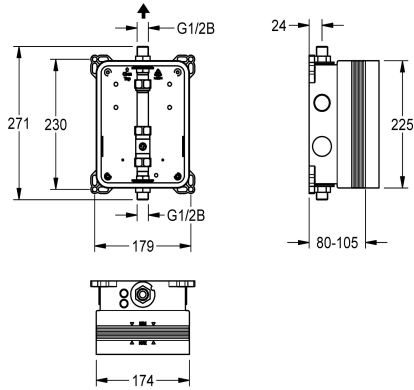

KWC R3 Systeembox voor inbouwventielen

Modell-Linie: F3 | F3BV2001

Douches | Ruwbouwsets voor douchekranen

KWC-No.

2030040069

R3 Systeembox voor inbouwventielen

KWC R3 Systembox ruwbouwset voor wandinbouw van afbouwsets DN 15 zonder mengkraan, voor douches. Voor aansluiting op voorgemengd warm of koud water. KWC systembox

van kunststof, 174 x 225 mm, met aansluitschroefverbindingen, ruwbouwbescherming, spoelstuk voor spoelen en dichtheidscontrole.

Technical Data

Toepassing
Barrièrevrij
ATT-WS-BUILTINMODEL
Diameter nominaal
Materiaal
Minimum muurdikte
Type menging
Uitlaat diameter
Spanningsaansluiting
Type
Type montage

SHOWERING
Neen
BUILT-IN
DN 15
Kunststof
80 mm
Neen
G 1/2 B
Van top
Voor inbouwdoos
Wandinbouw met inbouwdoos