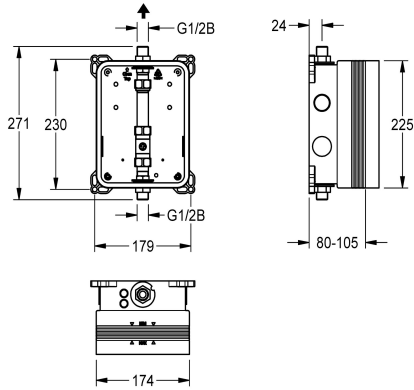

KWC

R3 system box for in-wall valves

Modell-Linie: F3 | F3BV2001

Duschar | Grundläggande installationssatser för duschar

KWC-No.

2030040069

R3 system box for in-wall valves

R3 halvfabrikatsats för dold montering av färdiga satser DN 15 utan blandarenhet, för duschanläggningar. För anslutning till förblandat varm- eller kallvatten. KWC-systembox av plast, 174 x

225 mm, med skruvbara anslutningar, halvfabrikatskydd, sköjlmunstycke för sköjning och täthetskontroll.

Technical Data

användning
Barriär avgift
ATT-WS-BUILTINMODEL
Nominell diameter
Material
Minsta godstjocklek
Typ av blandning
Utløppets storlek
Kraftanslutning
Typ
Typ av montering

SHOWERING
Nej
BUILT-IN
DN 15
Syntetisk
80 mm
Nej
G 1/2 B
Topp
För inbyggnad med låda
Dold väggmontage med låda

Extratillbehör

Sliding adhesive flange

2030041606

ACBX9002

AQUAFIX Traverse

2000106019

ZCMPX006