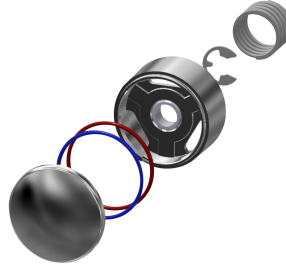

KWC F3S

Samouzavírací podomítkový ventil

Modell-Linie: F3S | F3SV2005

Sprchové armatury | Hydraulicky řízené sprchy

KWC-No.

2030040072

F3S - samouzavírací průtokový ventil DN 15 jako dokončovací sada k podomítkové montáži do sady pro hrubou stavbu, pro sprchy. Samouzavírací funkční díl, hydraulicky řízený, konstrukce bez pístu, se samočinným zavíráním, plynule nastavitelná doba průtoku. K připojení na předmíchanou teplou nebo studenou vodu.

Těleso včetně sedla přepínacího ventilu, viditelné části leštěná chromovaná mosaz. Rám s profilovým těsněním, krycí deska z ušlechtilé oceli 190 x 245 mm se skrytým šroubovým upevněním a rozeta. Nastavitelnost hloubky 20 mm.

KWC F3S

Samouzavírací podomítkový ventil

Modell-Linie: F3S | F3SV2005

Sprchové armatury | Hydraulicky řízené sprchy

Zvuková izolace	Ne
Povrchová úprava krytu	hedvábně matný
Povrchová úprava armatury	chromovaný
Povrchová úprava kování	POLISHED
ATT-WS-TEMPERATURELIMIT	Ne
Termická dezinfekce	Ne
ATT-WS-TRANSFORMER	Ne
Způsob montáže	montáž do zdi s krabicí
Ovládání	manuální
Typ sprchy	armatura do zdi
Objemový průtok při 3 barech	0.2 l/s
Připojení vody	THREAD
Umístění vodovodní přípojky	od spodu
Barevné varianty	Chromový vzhled (lesklý)
Základní barva	STAINLESSSTEEL

KWC F3S

Samouzavírací podomítkový ventil

Modell-Linie: F3S | F3SV2005

Sprchové armatury | Hydraulicky řízené sprchy

AQRM900

AQRM967

Náhradní díly

O-kroužek, červený