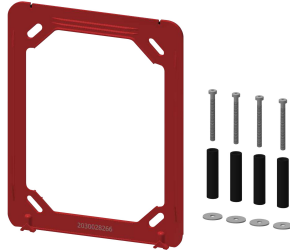

Sedlo ventilu DN 15

2000104790
ESHOW0040

Nosný rámeček

2030045472
ASXX9004

Krycí deska z nerezové oceli

2030049685
ASSV2004

Ošetřovací sada

2000109019
ZWSPLO024