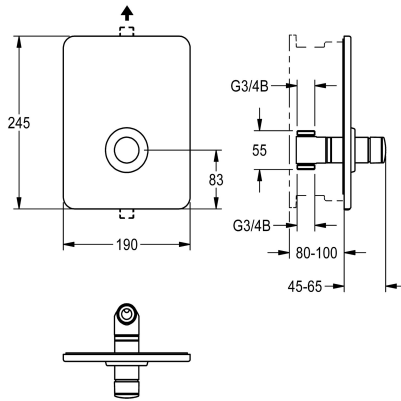

KWC F3S

Samouzavírací podomítkový ventil

Modell-Linie: F3S | F3SV2005

Sprchové armatury | Hydraulicky řízené sprchy

KWC-No.

2030040072

F3S - samouzavírací průtokový ventil DN 15 jako dokončovací sada k podomítkové montáži do sady pro hrubou stavbu, pro sprchy. Samouzavírací funkční díl, hydraulicky řízený, konstrukce bez pístu, se samočinným zavíráním, plynule nastavitelná doba průtoku. K připojení na předmíchanou teplou nebo studenou vodu.

Těleso včetně sedla přepínacího ventilu, viditelné části leštěná chromovaná mosaz. Rám s profilovým těsněním, krycí deska z ušlechtilé oceli 190 x 245 mm se skrytým šroubovým upevněním a rozeta. Nastavitelnost hloubky 20 mm.

Technické údaje

Dodatečná spojení	Ne
ATT-WS-BACKFLOWPREVENTER	Ne
ATT-WS-BUILTINMODEL	FINISHING
Výpočet průtoku studené vody	0.15 l/s
Cirkulace	Ne
Připojení s pláceným zásobníkem vody	není možné
Výška krycí desky	245 mm
Šířka krycí desky	190 mm
s filtrem	ano
Nastavitelná doba průtoku	ano
Ovládnání	s hydraulickým automatickým zavíráním
pro ruční sprchu	Ne
ATT-WS-HYGIENE-FLUSH	Ne
Nominální průměr	DN 15
Velikost přívodní trubky	G 3/4 B
Uzamykací mechanismus	TOP-NONCERAMIC
Materiál pouzdra/krytu	ušlechtilá ocel
Materiál armatury	mosaz
Maximální doba průtoku	35 Sekundy
Minimální tlak průtoku	1 bar
Minimální doba průtoku	5 Sekundy
Typ směšování	Ne
ATT-WS-ROSETTES	ano
Bezpečnostní vypnutí	Ne
Automaticky vypouštěné sprchové potrubí	Ne

KWC F3S

Samouzavírací podomítkový ventil

Modell-Linie: F3S | F3SV2005

Sprchové armatury | Hydraulicky řízené sprchy

Zvuková izolace	Ne
Povrchová úprava krytu	hedvábně matný
Povrchová úprava armatury	chromovaný
Povrchová úprava kování	POLISHED
ATT-WS-TEMPERATURELIMIT	Ne
Termická dezinfekce	Ne
ATT-WS-TRANSFORMER	Ne
Způsob montáže	montáž do zdi s krabicí
Ovládání	manuální
Typ sprchy	armatura do zdi
Objemový průtok při 3 barech	0.2 l/s
Připojení vody	THREAD
Umístění vodovodní přípojky	od spodu
Barevné varianty	Chromový vzhled (lesklý)
Základní barva	STAINLESSSTEEL