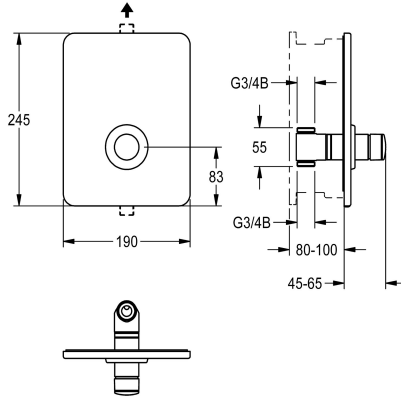

KWC F3S Selbstschluss-Einbauventil

Modell-Linie: **F3S | F3SV2005**
Duscharmaturen | Hydraulisch gesteuerte Duschen

KWC-Nr.

2030040072

F3S Selbstschluss-Durchgangsventil DN 15 als Fertigbauset zur Wandeinbaumontage im Rohbauset, für Duschanlagen. Selbstschluss-Funktionsteil, hydraulisch gesteuert, kolbenlose Bauart, selbsttätig schließend, Fließzeit stufenlos einstellbar. Zum Anschluss an vorgemischtes Warmwasser oder Kaltwasser.

Gehäuse inklusive Wechselventilsitz, sichtbare Teile Messing poliert verchromt. Halterahmen inklusive Profildichtung, Edelstahlabdeckplatte 190 x 245 mm mit verdeckter Schraubbefestigung und Rosette. Tiefenverstellbarkeit 20 mm.

Technische Daten

| | |
|--------------------------------|------------------------------|
| zusätzliche Verbindungen | nein |
| mit Rückflussverhinderer | nein |
| Ausführung Einbauarmatur | F-Set |
| Berechnungsdurchfluss Kaltwass | 0.15 l/s |
| Zirkulation | nein |
| Anschluss an Münzkontakgeber | nicht möglich |
| Höhe der Abdeckplatte | 245 mm |
| Breite der Abdeckplatte | 190 mm |
| mit Filter | ja |
| einstellbare Fließzeit | ja |
| Funktionsprinzip | hydraulisch selbstschließend |
| für Handdusche | nein |
| Hygienespülung | nein |
| Nennweite | DN 15 |
| Anschlussgröße | G 3/4 B |
| Schließmechanismus | Oberteil nicht keramisch |
| Material Gehäuse | Edelstahl |
| Material Armatur | Messing |
| maximale Fließzeit | 35 Sekunden |
| Mindestfließdruck | 1 bar |
| minimale Fließzeit | 5 Sekunden |
| Art der Mischung | nein |
| mit Rosetten/Abdeckplatte | ja |
| Sicherheitsabschaltung | nein |
| Brauserohrentleerung | nein |