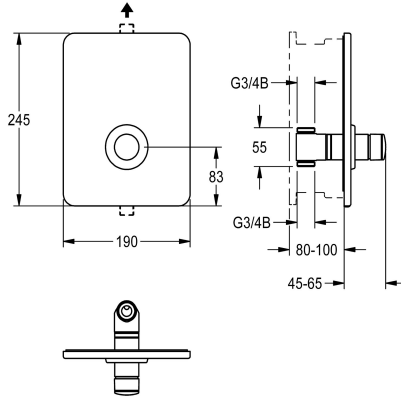

### KWC-No.

**2030040072**  
Itsesulkeutuva

Itsesulkeutuva F3S-Mix -läpivirtausseinäventtiili, DN 15, esiasennussarjaan suihkutiloihin. Hydraulisesti ohjattu männätön rakenne, virtausaika säädettävissä portaattomasti. Liitetään esisekoitettuun lämpimään veteen tai kylmään veteen. Sisältää

vaihdeettavan venttiilirungon istukan, näkyvät osat kromattua ja kiillotettua messinkiä. Kehys ja muototiviste, kansilevy 190 x 245 mm ruostumatonta terästä, kannellinen ruuvi kiinnitys ja peitekansi. Syvyys säädettävissä, 20 mm.

### Tekniset tiedot

Lisä liitännät
ATT-WS-BACKFLOWPREVENTER
ATT-WS-BUILTINMODEL
Juomaveden laskentavirtaama
Kierto
Liitäntä maksulliseen juomavesiautomaattiin
Kansilevyn korkeus
Kansilevyn leveys
suodattimella
Säädettävä virtausaika
Toiminnallinen periaate
käsisuihkua varten
ATT-WS-HYGIENE-FLUSH
Nimellinen halkaisija
Sisääntuloaukon koko
Lukitusmekanismi
Kotelon materiaali
liittimen materiaali
Maksimi virtausaika
Minimi virtauspaine
Minimi virtausaika
Sekoituksen tyyppi
ATT-WS-ROSETTES
Hätä sulku
Suihkuputki kuivaus
Ääni eristys