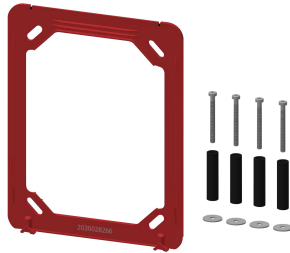

Drukkap

2030042960
ASSV2001

Functiedeel

2000104352
ESHOW0001

Zitting voor wisselklep DN 15

2000104790
ESHOW0040

Bevestigingskader

2030045472
ASXX9004