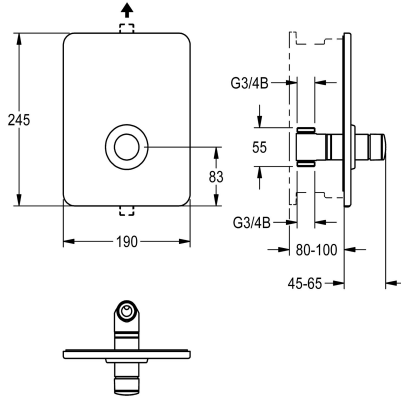

KWC

F3S self-closing in-wall valve

Modell-Linie: F3S | F3SV2005

Duschar | Självstängande duschar

KWC-No.

2030040072

F3S-Mix självstängande genomgångsventil DN 15 som färdig sats för dold montering i halvfabrikatssats, för duschanläggningar. Självstängande funktionsdel, hydraulstyrning, kolvlös konstruktion, automatisk stängning, steglöst inställbar flödestid. För anslutning

till förblandat varm- eller kallvatten. Hus inklusive skyttelventilsäte, synliga delar i högblank förkromad mässing. Hållarram inklusive profilfästning, täckplatta i rostfritt stål 190 x 245 mm med dolt skruvfäste och rosett. Djupinställning 20 mm.

Technical Data

| |
|--|
| extra anslutning |
| ATT-WS-BACKFLOWPREVENTER |
| ATT-WS-BUILTINMODEL |
| Beräknat flöde för dricksvatten |
| Cirkulation |
| Samband med lön myntopererad behållare |
| Täckplattans höjd |
| Bredd på täckplattan |
| med filter |
| Justerbar flödestid |
| Funktionell princip |
| för handdusch |
| ATT-WS-HYGIENE-FLUSH |
| Nominell diameter |
| Inbyggnadsmått |
| Låsmekanism |
| Material hölje |
| Material delar |
| Maximal flödestid |
| Minimalt flödestryck |
| Minimal flödes tid |
| Typ av blandning |
| ATT-WS-ROSETTES |
| Säkerhetsavstängning |
| Dusch rör dränering |
| Ljud isolering |