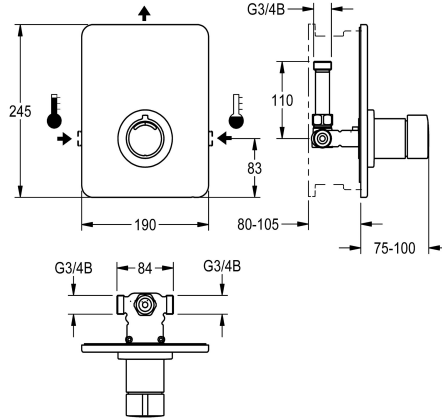

KWC F3S-Mix Selbstschluss-Einbaubatterie

Modell-Linie: F3S | F3SM2004

Duscharmaturen | Hydraulisch gesteuerte Duschen

KWC-Nr.

2030040074

F3S-Mix Selbstschluss-Eingriffmischer DN 15 als Fertigbauset zur Wandeinbaumontage im Rohbauset, für Duschanlagen. Selbstschluss-Mischkartusche, hydraulisch gesteuert, kolbenlose Bauart, selbsttätig schließend, Fließzeit stufenlos einstellbar. Mit einstellbarem Temperaturschlag. Zum Anschluss an Warm- und

Kaltwasser. Ganzmetallausführung, sichtbare Teile poliert verchromt. Halterahmen inklusive Profildichtung, Edelstahlabdeckplatte 190 x 245 mm mit verdeckter Schraubbefestigung, verchromte Kunststoffrossette, Rückflussverhinderer und Sieben. Tiefenverstellbarkeit 25 mm.

Technische Daten

Zusätzliche Verbindungen	nein
mit Rückflussverhinderer	ja
Ausführung Einbauarmatur	F-Set
Berechnungsdurchfluss Trinkwasser	0.15 l/s
Berechnungsdurchfluss Warmwasser	0.15 l/s
Zirkulation	nein
Anschluss an Münzkontaktgeber	nicht möglich
Höhe der Abdeckplatte	245 mm
Breite der Abdeckplatte	190 mm
mit Filter	ja
Einstellbare Fließzeit	ja
Funktionsprinzip	hydraulisch selbstschließend
für Handdusche	nein
Hygienespülung	nein
Nennweite	DN 15
Anschlussgröße	G 3/4 B
Schließmechanismus	Oberteil nicht keramisch
Material Gehäuse	Edelstahl
Material Armatur	Messing
Maximale Fließzeit	35 Sekunden
Mindestfließdruck	1 bar
Minimale Fließzeit	5 Sekunden
Art der Mischung	ja
mit Rosetten/Abdeckplatte	ja
Sicherheitsabschaltung	nein