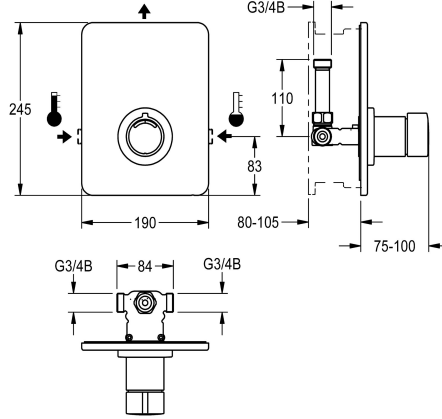

KWC

Itsesulkeutuva manuaalinen F3S-Mix -hana piiloasennettava

Modell-Linie: F3S | F3SM2004

Suihkut ja suihkupaneelit | Itsesulkeutuvat suihkut

KWC-No.

2030040074

Itsesulkeutuva

Manuaalinen F3S-Mix -seinähana, DN 15, esiasennussarjaan suihkutiloihin. Hydraulisesti ohjattu männätön rakenne, virtausaika säädettävissä portaattomasti. Varustettu säädettävällä lämpötilanrajoittimella. Liitetään lämpimään ja kylmään veteen.

Kokometallirakenne, näkyvät osat kromattu ja kiillotettu. Kehys ja kansilevy 190 x 245 mm ruostumatonta terästä, tiiviste, kannellinen ruuvikiinnitys, kromatut muoviset peitelaaat, takaisinvirtauksen estimet ja sihdit. Syvyys säädettävissä, 25 mm.

Tekniset tiedot

Lisä liitännät
ATT-WS-BACKFLOWPREVENTER
ATT-WS-BUILTINMODEL
Juomaveden laskentavirtaama
Kuuman veden laskentavirtaama
Kierto
Liitäntä maksulliseen juomavesiautomaattiin
Kansilevyn korkeus
Kansilevyn leveys
suodattimella
Säädettävä virtausaika
Toiminnallinen periaate
käsisuihkua varten
ATT-WS-HYGIENE-FLUSH
Nimellinen halkaisija
Sisääntuloaukon koko
Lukitusmekanismi
Kotelon materiaali
liittimen materiaali
Maksimi virtausaika
Minimi virtauspaine
Minimi virtausaika
Sekoituksen tyyppi
ATT-WS-ROSETTES
Hätä sulku
Suihkuputki kuivaus

KWC

Itsesulkeutuva manuaalinen F3S-Mix -hana piiloasennettava

Modell-Linie: F3S | F3SM2004

Suihkut ja suihkupaneelit | Itsesulkeutuvat suihkut

Ääni eristys	Ei
Kotelon pinnan viimeistely	Satiinipintainen
Pinnan viimeistely	Kromattu
Asennuspinnan viimeistely	POLISHED
ATT-WS-TEMPERATURELIMIT	Kyllä
Lämpö desinfiointi	Ei
ATT-WS-TRANSFORMER	Ei
Asennustapa	Asennus laatikolla seinän sisään
Toiminta tapa	Käsiikäyttöinen toiminta
Suihkun tyyppi	Seinän sisään asennus
Tilavuusvirta 3 baarin paineessa	0.25 l/s
Vesiliitäntä	THREAD
Korostusväri	Kromi (kiiltävä)
Perusväri	STAINLESSSTEEL
lviCode	0