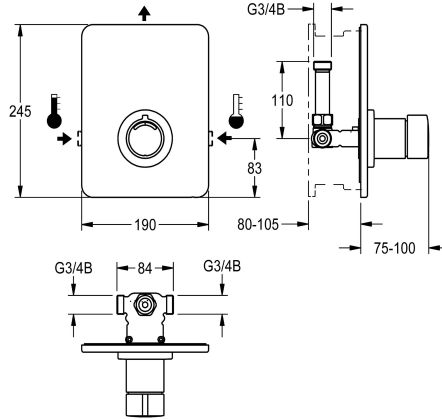

KWC

F3S-Mix self-closing in-wall mixer

Modell-Linie: F3S | F3SM2004

Duschar | Självstängande duschar

KWC-No.

2030040074

F3S-Mix självstängande engreppsblandare DN 15 som färdig sats för dold montering i halvfabrikatsats, för duschanläggningar. Självstängande blandarpatron, hydraulstyrning, kolvlös konstruktion, automatisk stängning, steglöst inställbar flödestid. Med inställbart t temperaturstopp. För anslutning till varm- och

kallvatten. Utförande helt i metall, synliga delar högblankt förkromade. Hållarram inklusive profiltätning, täckplatta i rostfritt stål 190 x 245 mm med dolt skruvfäste, plastrosett, backventil och silar i förkromat utförande. Djupinställning 25 mm.

Technical Data

extra anslutning
ATT-WS-BACKFLOWPREVENTER
ATT-WS-BUILTINMODEL
Beräknat flöde för dricksvatten
Beräknat flöde för varmt dricksvatten
Cirkulation
Samband med lön myntopererad behållare
Täckplattans höjd
Bredd på täckplattan
med filter
Justerbar flödestid
Funktionell princip
för handdusch
ATT-WS-HYGIENE-FLUSH
Nominell diameter
Inbyggnadsmått
Låsmekanism
Material hölje
Material delar
Maximal flödestid
Minimalt flödestryck
Minimal flödes tid
Typ av blandning
ATT-WS-ROSETTES
Säkerhetsavstängning

Nej
Ja
FINISHING
0.15 l/s
0.15 l/s
Nej
Inte möjligt
245 mm
190 mm
Ja
Ja
Hydrauliskt självstängande
Nej
Nej
DN 15
G 3/4 B
TOP-NONCERAMIC
Rostfritt stål
Mässing
35 Sekunder
1 bar
5 Sekunder
Ja
Ja
Nej

KWC