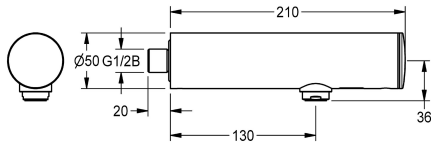

KWC F3E Elektronische wandkraan

Modell-Linie: F3E | F3EV1022
Kranen | Elektronische kranen

KWC-No.

2030036177

2030040224

Uitvoering met perlator met geïntegreerde debietregelaar 3,0 l/min

Volumestroom bij 3 bar