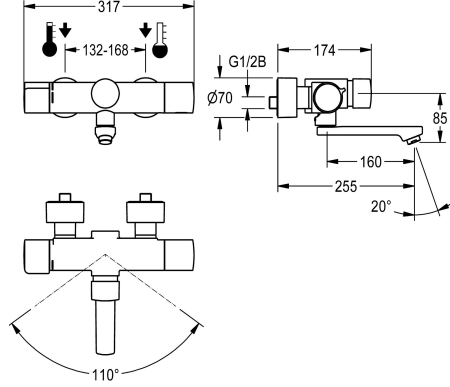

KWC F5S-Therm

Grifo de termostato con cierre automático

Modell-Linie: F5S | F5ST1006

Griferías de lavabo | Grifos temporizados

KWC-No.

2030040243

Longitud de 195 mm

2030040242

Longitud de 135 mm

2030040288

Longitud de 255 mm

Vaciado del desagüe

195 mm

135 mm

255 mm

F5S-Therm Grifo mural de termostato con cierre automático DN 15 para instalación en superficie con salida orientable y bloqueable, para instalaciones de lavabo. Con control hidráulico, para conexión al agua caliente y fría. Con unidad higiénica premontada, sensor con electrónica de control y pila de litio de 6 V (CR-P2) incluidos, para realizar una descarga higiénica automática y almacenamiento de datos estadísticos. Cartucho de cierre automático FRAMIC, con control hidráulico, sin mantenimiento y sin estancamiento, con tecnología de discos de cerámica, con cierre automático, independiente de la presión de flujo, gracias a su diseño de separación de medios. Duración de flujo ajustable de forma continua. Termostato con mango de metal con tope de

temperatura ajustable y con protección antigiro, con la posibilidad de realizar una desinfección térmica manual. Carcasa Safe-Touch, con protección antiquemaduras, versión totalmente metálica, en latón cromado y de alto brillo. Regulador de chorro laminar con regulador de caudal integrado de 6,0 l/min. Con conexiones ajustables y bloqueables con válvulas de retención y filtros, completamente ocultos por medio de rosetas atornillables con ajuste de profundidad. Longitud de 255 mm. Descarga higiénica activa, intervalos fijos cada 24 horas. Con opción de parametrización y comunicación mediante el mando a distancia bidireccional opcional.

Tiempo de flujo ajustable

Mecanismo de activación

ATT-WS-HYGIENE-FLUSH

Diámetro de entrada

Diámetro de entrada

Mecanismo de cierre

Material

Tiempo de descarga máximo