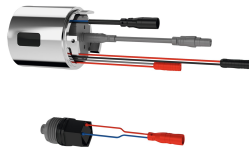

Unidad higiénica

2030041162
ACST9001