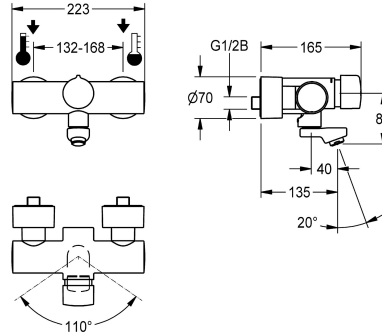

KWC F5S-Mix Väggmonterad självstängande enhet

Modell-Linie: F5S | F5SM1008
Kranar | Självstängande kranar

KWC-No.

2030032992

Projection 195 mm

2030032991

Projection 135 mm

2030032993

Projection 255 mm

2030040314

with projection 135 mm and aerator with flow regulator 3.0 l/min

2030040316

with projection 195 mm and aerator with flow regulator 3.0 l/min

2030040317

with projection 255 mm and aerator with flow regulator 3.0 l/min

Sprut kastare

195 mm

135 mm

255 mm

135 mm

195 mm

255 mm

Volymflöde vid 3 bar

Funktionell princip

ATT-WS-HYGIENE-FLUSH

Nominell diameter

Inbyggnadsmått

Låsmekanism

Material delar

Maximal flödestid

Minimalt flödestryck