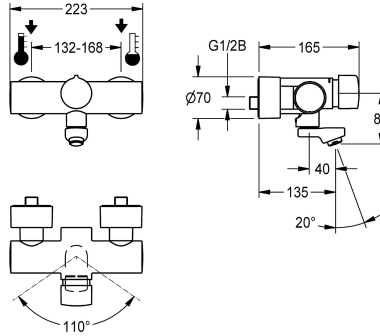

KWC F5S-Mix Väggmonterad självstängande enhet

Modell-Linie: F5S | F5SM1008
Kranar | Självstängande kranar

KWC-No.

2030032992

Projection 195 mm

2030032991

Projection 135 mm

2030032993

Projection 255 mm

2030040314

with projection 135 mm and aerator with flow regulator 3.0 l/min

2030040316

with projection 195 mm and aerator with flow regulator 3.0 l/min

2030040317

with projection 255 mm and aerator with flow regulator 3.0 l/min

Sprut kastare

195 mm

135 mm

255 mm

135 mm

195 mm

255 mm

Volymflöde vid 3 bar

Funktionell princip

ATT-WS-HYGIENE-FLUSH

Nominell diameter

Inbyggnadsmått

Låsmekanism

Material delar

Maximal flödestid

Minimalt flödestryck