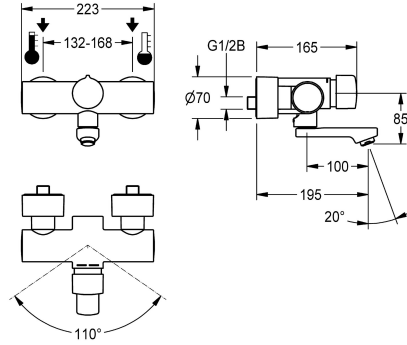

KWC F5S-Mix Grifo mural con cierre automático

Modell-Linie: F5S | F5SM1009
Griferías de lavabo | Grifos temporizados

KWC-No.
2030032992 Longitud de 195 mm
2030032991 Longitud de 135 mm
2030040314 Versión con aireador con regulador de caudal integrado de 3,0 l/min, longitud de 135 mm
2030040316 Longitud de 195 mm
2030040317 Longitud de 255 mm

Vaciado del desagüe
195 mm
135 mm
135 mm
195 mm
255 mm

Caudal volumétrico a 3 bar
0.1 l/s
0.1 l/s
0.05 l/s
0.05 l/s
0.05 l/s

F5S-Mix Grifo mural con cierre automático DN 15 como mezclador monomando para instalación en superficie con salida orientable y bloqueable, para instalaciones de lavabo. Cartucho mezclador con cierre automático FRAMIC, con control hidráulico, sin mantenimiento y sin estancamiento, con tecnología de discos de cerámica, con cierre automático, independiente de la presión de flujo, gracias a su diseño de separación de medios. Duración de flujo ajustable de

forma continua. Con tope de temperatura ajustable y protegido antigiro. Para la conexión al agua caliente y fría. Versión totalmente metálica, en latón cromado y de alto brillo. Aireador con regulador de caudal integrado de 3,0 l/min. Con conexiones ajustables y bloqueables con válvulas de retención y filtros, completamente ocultos por medio de rosetas atornillables con ajuste de profundidad. Longitud de 195 mm.

Datos técnicos

ATT-WS-BACKFLOWPREVENTER
Cálculo del caudal de agua fría
Cálculo del caudal de agua caliente
A3000 open-compatible
Sin presión
con filtro
Tiempo de flujo ajustable
Mecanismo de activación
ATT-WS-HYGIENE-FLUSH
Diámetro de entrada
Diámetro de entrada
Mecanismo de cierre
Material
Tiempo de descarga máximo
Presión de caudal mínimo
Descarga mínima
Mezcla