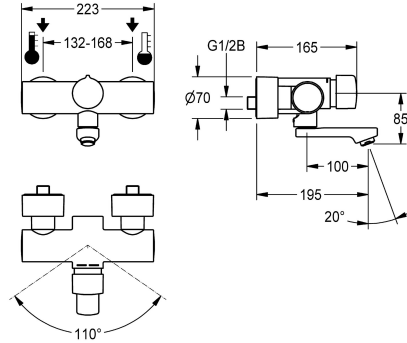

KWC F5S-Mix Zelfsluitende wandkraan

Modell-Linie: F5S | F5SM1009
Kranen | Zelfsluitende kranen

KWC-No.
2030032992 Projection 195 mm
2030032991 Projection 135 mm
2030040314 with projection 135 mm and aerator with flow regulator 3.0 l/min
2030040316 with projection 195 mm and aerator with flow regulator 3.0 l/min
2030040317 with projection 255 mm and aerator with flow regulator 3.0 l/min

Langte uitloop
195 mm
135 mm
135 mm
195 mm
255 mm

Volumestroom bij 3 bar
0.1 l/s
0.1 l/s
0.05 l/s
0.05 l/s
0.05 l/s

F5S-Mix zelfsluitende wandkraan DN 15 als eengreepsmengkraan voor wandmontage met vergrendelbare zwenkuitloop, voor wastafels. Zelf sluitende FRAMIC-mengpatroon, hydraulisch gestuurd, onderhoudsarm en stagnatievrij, met keramische schijftechniek, automatisch sluitend, onafhankelijk van de stromingsdruk dankzij de constructie met gescheiden kamers. Stroomingstijd traploos instelbaar. Met instelbare en tegen

doordraaien beveiligde temperatuuranslag. Voor aansluiting op warm en koud water. Volledig uitgevoerd in metaal, messing gepolijst verchromd. Perlator met geïntegreerde debietregelaar 3.0 l/min. Met verstelbare en afsluitbare aansluitingen met terugslagbegrenzers en zeven, volledig afgedekt door in diepte verstelbare schroefrozetten. Uitloopsprong 195 mm.