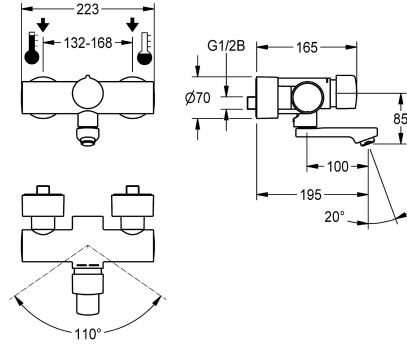

KWC F5S-Mix Zelfsluitende wandkraan

Modell-Linie: F5S | F5SM1009
Kranen | Zelfsluitende kranen

KWC-No.
2030032992 Projection 195 mm
2030032991 Projection 135 mm
2030040314 with projection 135 mm and aerator with flow regulator 3.0 l/min
2030040316 with projection 195 mm and aerator with flow regulator 3.0 l/min
2030040317 with projection 255 mm and aerator with flow regulator 3.0 l/min

Langte uitloop
195 mm
135 mm
135 mm
195 mm
255 mm

Volumestroom bij 3 bar
0.1 l/s
0.1 l/s
0.05 l/s
0.05 l/s
0.05 l/s

F5S-Mix zelfsluitende wandkraan DN 15 als eengreepsmengkraan voor wandmontage met vergrendelbare zwenkuitloop, voor wastafels. Zelf sluitende FRAMIC-mengpatroon, hydraulisch gestuurd, onderhoudsarm en stagnatievrij, met keramische schijftechniek, automatisch sluitend, onafhankelijk van de stromingsdruk dankzij de constructie met gescheiden kamers. Stroomingstijd traploos instelbaar. Met instelbare en tegen

doordraaien beveiligde temperatuuranslag. Voor aansluiting op warm en koud water. Volledig uitgevoerd in metaal, messing gepolijst verchromd. Perlator met geïntegreerde debietregelaar 3.0 l/min. Met verstelbare en afsluitbare aansluitingen met terugslagbegrenzers en zeven, volledig afgedekt door in diepte verstelbare schroefrozetten. Uitloopsprong 195 mm.

ATT-WS-ROSETTES	Ja
Veiligheidsuitschakeling	Neen
Geluidsisolatie	Neen
uitloop	ROTATING-BOT
Lengte uitloop	195 mm
Oppervlaktebehandeling	Verchroomd
Montageoppervlak	POLISHED
ATT-WS-TEMPERATURELIMIT	Ja
Thermische desinfectie	Neen
Type montage	Wandmontage
Type bediening	Manuele werking
Type kraan	Dienstkraan
Volumestroom bij 3 bar	0.05 l/s
Wateraansluiting	S-verbindingen
Accentkleur	zonder
Basiskleur	Chroom-look (glanzend)