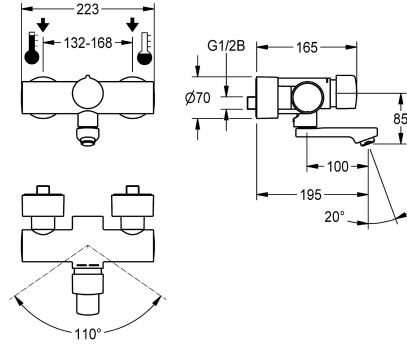

KWC F5S-Mix Väggmonterad självstängande enhet

Modell-Linie: F5S | F5SM1009
Kranar | Självstängande kranar

KWC-No.

2030032992

Projection 195 mm

2030032991

Projection 135 mm

2030032993

Projection 255 mm

2030040314

with projection 135 mm and aerator with flow regulator 3.0 l/min

2030040316

with projection 195 mm and aerator with flow regulator 3.0 l/min

2030040317

with projection 255 mm and aerator with flow regulator 3.0 l/min

Sprut kastare

195 mm

135 mm

255 mm

135 mm

195 mm

255 mm

Volymflöde vid 3 bar

Funktionell princip

ATT-WS-HYGIENE-FLUSH

Nominell diameter

Inbyggnadsmått

Låsmekanism

Material delar

Maximal flödestid

Minimalt flödestryck