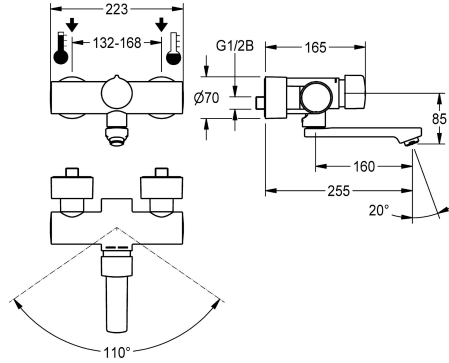

KWC F5S-Mix Grifo mural con cierre automático

Modell-Linie: F5S | F5SM1010
Griferías de lavabo | Grifos temporizados

KWC-No.
2030032992 Longitud de 195 mm
2030032991 Longitud de 135 mm
2030040314 Versión con aireador con regulador de caudal integrado de 3,0 l/min, longitud de 135 mm
2030040316 Longitud de 195 mm
2030040317 Longitud de 255 mm

Vaciado del desagüe
195 mm
135 mm
135 mm
195 mm
255 mm

Caudal volumétrico a 3 bar
0.1 l/s
0.1 l/s
0.05 l/s
0.05 l/s
0.05 l/s

F5S-Mix Grifo mural con cierre automático DN 15 como mezclador monomando para instalación en superficie con salida orientable y bloqueable, para instalaciones de lavabo. Cartucho mezclador con cierre automático FRAMIC, con control hidráulico, sin mantenimiento y sin estancamiento, con tecnología de discos de cerámica, con cierre automático, independiente de la presión de flujo, gracias a su diseño de separación de medios. Duración de flujo ajustable de

forma continua. Con tope de temperatura ajustable y protegido antigiro. Para la conexión al agua caliente y fría. Versión totalmente metálica, en latón cromado y de alto brillo. Aireador con regulador de caudal integrado de 3,0 l/min. Con conexiones ajustables y bloqueables con válvulas de retención y filtros, completamente ocultos por medio de rosetas atornillables con ajuste de profundidad. Longitud de 255 mm.

Datos técnicos

ATT-WS-BACKFLOWPREVENTER
Cálculo del caudal de agua fría
Cálculo del caudal de agua caliente
A3000 open-compatible
Sin presión
con filtro
Tiempo de flujo ajustable
Mecanismo de activación
ATT-WS-HYGIENE-FLUSH
Diámetro de entrada
Diámetro de entrada
Mecanismo de cierre
Material
Tiempo de descarga máximo
Presión de caudal mínimo
Descarga mínima
Mezcla