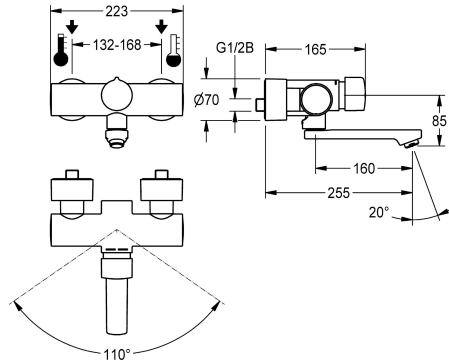

## KWC F5S-Mix Väggmonterad självstängande enhet

Modell-Linie: F5S | F5SM1010  
Kranar | Självstängande kranar

### KWC-No.

**2030032992**  
Projection 195 mm

**2030032991**  
Projection 135 mm

**2030032993**  
Projection 255 mm

**2030040314**  
with projection 135 mm and aerator with flow regulator 3.0 l/min

**2030040316**  
with projection 195 mm and aerator with flow regulator 3.0 l/min

**2030040317**  
with projection 255 mm and aerator with flow regulator 3.0 l/min

### Sprut kastare

195 mm

135 mm

255 mm

135 mm

195 mm

255 mm