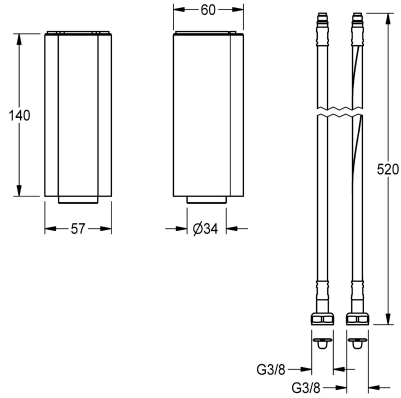

## KWC Sockel

Modell-Linie: F5 | ACEX1001  
Wascharmaturen | Zubehör Armaturen

#### 2030040334

Sockel für F5E Elektronik-Standventile und Standbatterien