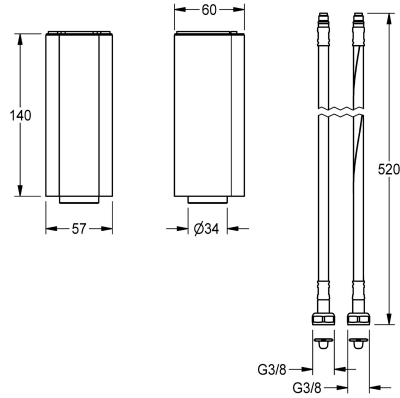

KWC Sockel

Modell-Linie: F5 | ACEX1001
Wascharmaturen | Zubehör Armaturen

KWC-Nr.

2030040334

Sockel für F5E Elektronik-Standventile und Standbatterien

2030041325

Sockel für F5L Einhebelmischer-Standbatterie

2030041519

Sockel für F5S Selbstschluss-Standventile und Standbatterien

Sockel zur Erhöhung des Armaturengehäuses um 140 mm, für F5E Elektronik-Standventile und Standbatterien. Messing poliert

verchromt.

Technische Daten

Füllmenge

1

Mengeinheit

Stück