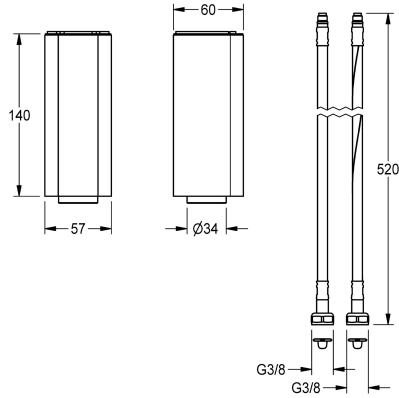

### Réhausse de 140 mm pour robinetterie sur plage du corps

Modell-Linie: F5 | ACEX1001

Robinettes | Accessoires robinetteries

#### KWC-No.

**2030040334**

Réhausse de 140 mm pour robinetterie F5 sur plage

**2030041325**

Réhausse de 140 mm pour robinetterie F5 sur plage

**2030041519**

Réhausse de 140 mm pour robinetterie F5 sur plage

Socle pour rehaussement du corps de robinetterie de 140 mm, pour robinets électroniques F5E et mitigeur sur plage. Laiton chromé poli.

#### Données techniques

Unité de remplissage

1

Unité de mesure

Pièce