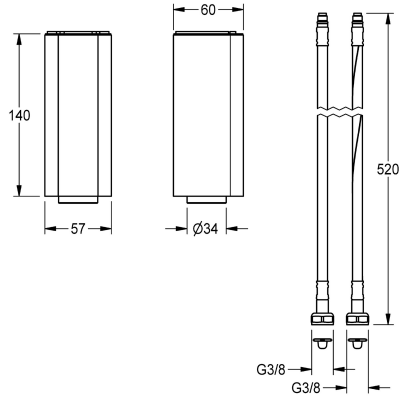

### Réhausse de 140 mm pour robinetterie sur plage du corps

Modell-Linie: F5 | ACEX1001

Robinettes | Accessoires robinetteries

#### KWC-No.

**2030040334**

Réhausse de 140 mm pour robinetterie F5 sur plage

**2030041325**

Réhausse de 140 mm pour robinetterie F5 sur plage

**2030041519**

Réhausse de 140 mm pour robinetterie F5 sur plage

Socle pour rehaussement du corps de robinetterie de 140 mm, pour robinets électroniques F5E et mitigeur sur plage. Laiton chromé poli.

#### Données techniques

Unité de remplissage

1

Unité de mesure

Pièce

teamNumber

101959