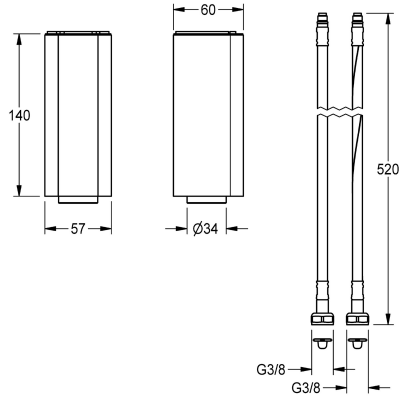

KWC

Prolunga per rubinetteria F5

Modell-Linie: F5 | ACEX1001

Rubinetterie per bagni | Accessori per rubinetteria

KWC-No.

2030040334

Prolunga del corpo rubinetteria 140 mm, adatto per rubinetti F5E e miscelatori opto-elettronico F5E-Mix.

2030041325

Prolunga del corpo rubinetteria 140 mm, adatto per miscelatori monocomando F5L.

2030041519

Prolunga del corpo rubinetteria 140 mm, adatto per rubinetti e miscelatori F5S.

Prolunga del corpo rubinetteria 140 mm, adatto per rubinetti F5E e miscelatori opto-elettronico F5E-Mix. Ottone cromato.

Dati tecnici

Capacità

1

Quantità UOM

Pezzi