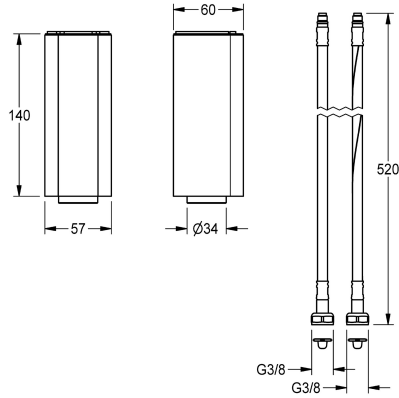

Modell-Linie: F5 | ACEX1001

Armatura umywalkowa | Wyposażenie dodatkowe do armatur umywalkowych

KWC-No.

2030040334

Cokół do podwyższenia obudowy armatury o 140 mm

2030041325

Cokół do jednouchwytowych baterii pionowych F5L

2030041519

Cokół do podwyższenia obudowy armatury o 140 mm

Cokół do podwyższenia obudowy armatury o 140 mm, do elektronicznych baterii pionowych F5. Korpus mosiężny polerowany,

powłoka chromowana.

Dane techniczne