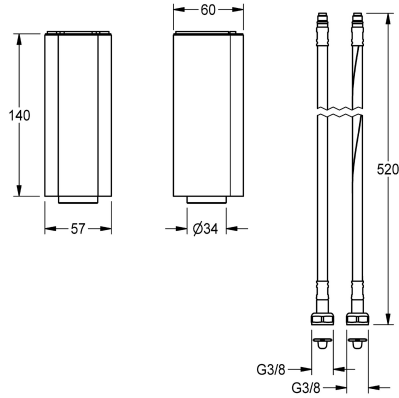

KWC Socket

Modell-Linie: F5 | ACEX1001
Kranar | Kompletterande delar kranar

KWC-No.

2030040334

Socket for increasing the tap body by 140 mm

2030041325

Socket for F5L single-lever pillar mixer

2030041519

Socket for F5S self-closing pillar taps and pillar mixer

Socket för höjning av blandarhus med 140 mm, för F5 stående elektroniska ventiler och stående enheter. Höglblank förkromad

mässing.

Technical Data