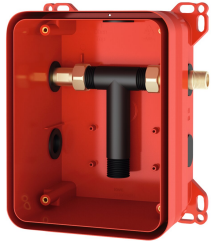

KWC

R3 Systémový box KWC pro podomítkové baterie

Modell-Linie: F3 | F3BX1001

Umyvadlové armatury | Sady pro hrubou stavbu pro armatury

KWC-No.

2030040479

R3 Systémový box KWC pro podomítkové baterie

R3 - sada pro hrubou stavbu k podomítkové montáži dokončovacích sad DN 15 se směšováním, pro umývárný. K připojení na teplou a studenou vodu. Systémový box KWC z umělé

hmoty, 174 x 225 mm, se šroubovacími přípojkami, s ochranným víkem a vývodem na proplachování a zkoušku těsnosti.

Technické údaje

Použití
Bezbariérové
provedení k montáži pod omítkou
Nominální průměr
Materiál
Minimální tloušťka zdi
Typ směšování
Umístění elektrické přípojky
Typ
Způsob montáže

mycí koryta
Ne
pro zabudování
DN 15
syntetický
80 mm
s termostatem / směšovač
nahoře
pro zabudování s krabicí
montáž do zdi s krabicí

Volitelné příslušenství

Posuvná lepicí příruba

2030041606

ACBX9002