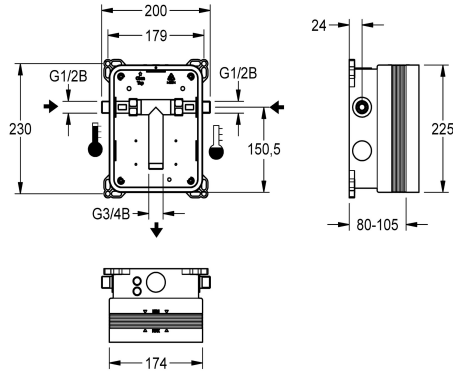

KWC

R3 Systémový box KWC pro podomítkové baterie

Modell-Linie: F3 | F3BX1001

Umyvadlové armatury | Sady pro hrubou stavbu pro armatury

KWC-No.

2030040479

R3 Systémový box KWC pro podomítkové baterie

R3 - sada pro hrubou stavbu k podomítkové montáži dokončovacích sad DN 15 se směšováním, pro umývárný. K připojení na teplou a studenou vodu. Systémový box KWC z umělé

hmoty, 174 x 225 mm, se šroubovacími přípojkami, s ochranným víkem a vývodem na proplachování a zkoušku těsnosti.

Technické údaje

Použití
Bezbariérové
provedení k montáži pod omítkou
Nominální průměr
Materiál
Minimální tloušťka zdi
Typ směšování
Umístění elektrické přípojky
Typ
Způsob montáže

mycí koryta
Ne
pro zabudování
DN 15
syntetický
80 mm
s termostatem / směšovač
nahoře
pro zabudování s krabicí
montáž do zdi s krabicí

Volitelné příslušenství

Posuvná lepicí příruba

2030041606

ACBX9002