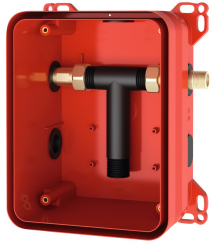

### R3 KWC-Systembox für Einbaubatterien

Modell-Linie: F3 | F3BX1001

Wascharmaturen | Rohbausets für Armaturen

#### KWC-Nr.

**2030040479**

R3 KWC-Systembox für Einbaubatterien

R3 Rohbausatz zur Wandeinbaumontage von Fertigbausets DN 15 mit Mischeinrichtung, für Waschanlagen. Zum Anschluss an Warm- und Kaltwasser. KWC-Systembox aus Kunststoff, 174 x 225 mm,

#### Technische Daten

Anwendung
barrierefrei
Ausführung Einbauarmatur
Nennweite
Material
Wandstärke (minimal)
Art der Mischung
Position des Elektroanschlusses
Art
Art der Montage
IgPosNumber

waschen
nein
Einbauteil
DN 15
Kunststoff
80 mm
mit Thermostat / Mischer
von oben
für Einbau mit Kasten
Wandeinbaumontage mit Kasten
63FY13D