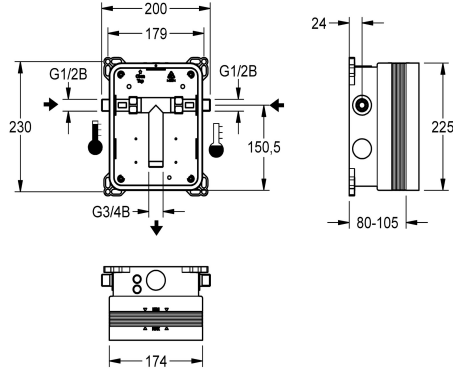

#### KWC-Nr.

**2030040479**

R3 KWC-Systembox für Einbaubatterien

R3 Rohbausatz zur Wandeinbaumontage von Fertigbausets DN 15 mit Mischeinrichtung, für Waschanlagen. Zum Anschluss an Warm- und Kaltwasser. KWC-Systembox aus Kunststoff, 174 x 225 mm,

#### Technische Daten

Anwendung
barrierefrei
Ausführung Einbauarmatur
Nennweite
Material
Wandstärke (minimal)
Art der Mischung
Position des Elektroanschlusses
Art
Art der Montage
IgPosNumber

waschen
nein
Einbauteil
DN 15
Kunststoff
80 mm
mit Thermostat / Mischer
von oben
für Einbau mit Kasten
Wandeinbaumontage mit Kasten
63FY13D