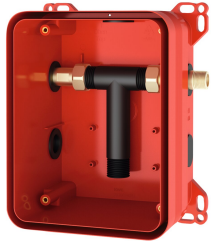

KWC

R3 KWC-Systembox für Einbaubatterien

Modell-Linie: F3 | F3BX1001

Wascharmaturen | Rohbausets für Armaturen

KWC-Nr.

2030040479

R3 KWC-Systembox für Einbaubatterien

R3 Rohbausatz zur Wandinbaumontage von Fertigbausets DN 15 mit Mischeinrichtung, für Waschanlagen. Zum Anschluss an Warm- und Kaltwasser. KWC-Systembox aus Kunststoff, 174 x 225 mm,

mit Anschlussverschraubungen, Rohbauschutz, Spülstück zum Spülen und Dichtheitsprüfung.

Technische Daten

Anwendung	waschen
Barrierefrei	nein
Ausführung Einbauarmatur	Einbauteil
Nennweite	DN 15
Material	Kunststoff
Wandstärke (Minimal)	80 mm
Art der Mischung	mit Thermostat / Mischer
Position des Elektroanschlusses	von oben
Art	für Einbau mit Kasten
Art der Montage	Wandinbaumontage mit Kasten
teamNumber	0

Optionales Zubehör

Schiebe-Klebeflansch

2030041606

ACBX9002

AQUAFIX-Traverse

2000106019

ZCMPX006

KWC

R3 KWC-Systembox für Einbaubatterien

Modell-Linie: F3 | F3BX1001

Wascharmaturen | Rohbausets für Armaturen