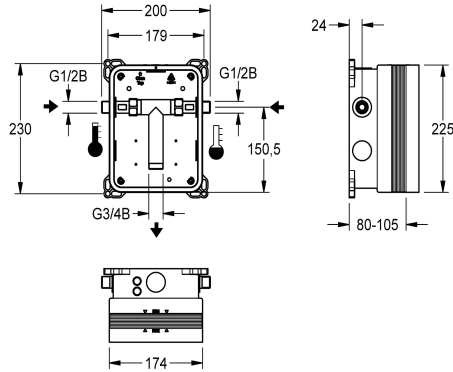

KWC

R3 KWC-Systembox für Einbaubatterien

Modell-Linie: F3 | F3BX1001

Wascharmaturen | Rohbausets für Armaturen

KWC-Nr.

2030040479

R3 KWC-Systembox für Einbaubatterien

R3 Rohbausatz zur Wandinbaumontage von Fertigbausets DN 15 mit Mischeinrichtung, für Waschanlagen. Zum Anschluss an Warm- und Kaltwasser. KWC-Systembox aus Kunststoff, 174 x 225 mm,

mit Anschlussverschraubungen, Rohbauschutz, Spülstück zum Spülen und Dichtheitsprüfung.

Technische Daten

Anwendung	waschen
Barrierefrei	nein
Ausführung Einbauarmatur	Einbauteil
Nennweite	DN 15
Material	Kunststoff
Wandstärke (Minimal)	80 mm
Art der Mischung	mit Thermostat / Mischer
Position des Elektroanschlusses	von oben
Art	für Einbau mit Kasten
Art der Montage	Wandinbaumontage mit Kasten
teamNumber	0

Optionales Zubehör

Schiebe-Klebeflansch

2030041606

ACBX9002

AQUAFIX-Traverse

2000106019

ZCMPX006

KWC