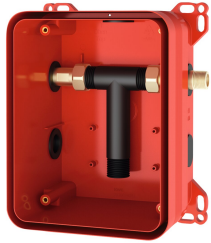

KWC

R3 KWC-Systembox für Einbaubatterien

Modell-Linie: F3 | F3BX1001

Wascharmaturen | Rohbausets für Armaturen

KWC-Nr.

2030040479

R3 KWC-Systembox für Einbaubatterien

R3 Rohbausatz zur Wandeinbaumontage von Fertigbausets DN 15 mit Mischeinrichtung, für Waschanlagen. Zum Anschluss an Warm- und Kaltwasser. KWC-Systembox aus Kunststoff, 174 x 225 mm,

mit Anschlussverschraubungen, Rohbauschutz, Spülstück zum Spülen und Dichtheitsprüfung.

Technische Daten

Anwendung
barrierefrei
Ausführung Einbauarmatur
Nennweite
Material
Wandstärke (minimal)
Art der Mischung
Position des Elektroanschlusses
Art
Art der Montage

waschen
nein
Einbauteil
DN 15
Kunststoff
80 mm
mit Thermostat / Mischer
von oben
für Einbau mit Kasten
Wandeinbaumontage mit Kasten

Optionales Zubehör

Schiebe-Klebeflansch

2030041606

ACBX9002