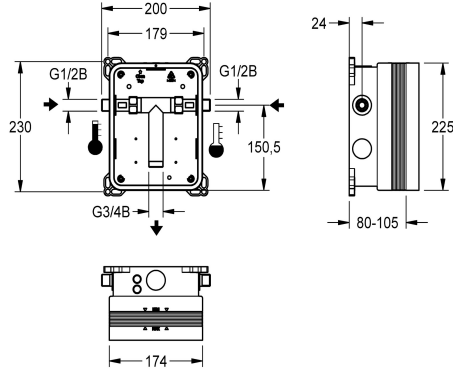

KWC

R3 KWC-Systembox für Einbaubatterien

Modell-Linie: F3 | F3BX1001

Wascharmaturen | Rohbausets für Armaturen

KWC-Nr.

2030040479

R3 KWC-Systembox für Einbaubatterien

R3 Rohbausatz zur Wandeinbaumontage von Fertigbausets DN 15 mit Mischeinrichtung, für Waschanlagen. Zum Anschluss an Warm- und Kaltwasser. KWC-Systembox aus Kunststoff, 174 x 225 mm,

mit Anschlussverschraubungen, Rohbauschutz, Spülstück zum Spülen und Dichtheitsprüfung.

Technische Daten

Anwendung
barrierefrei
Ausführung Einbauarmatur
Nennweite
Material
Wandstärke (minimal)
Art der Mischung
Position des Elektroanschlusses
Art
Art der Montage

waschen
nein
Einbauteil
DN 15
Kunststoff
80 mm
mit Thermostat / Mischer
von oben
für Einbau mit Kasten
Wandeinbaumontage mit Kasten

Optionales Zubehör

Schiebe-Klebeflansch

2030041606

ACBX9002