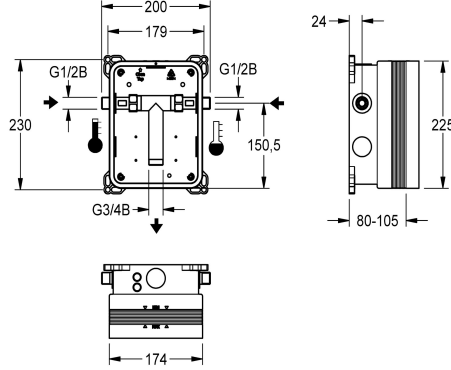

KWC

R3-järjestelmäkotelo

Modell-Linie: F3 | F3BX1001

Hanat | Perusasennussarjat hanalle

KWC-No.

2030040479

KWC-järjestelmäkotelo

R3-esiasennussarja DN 15. Sekoittajallisen pesualtaiden valmisasennussarjan seinäasennukseen, piiloasennettava. Liitetään lämpimään ja kylmään veteen. Muovinen KWC-

järjestelmäkotelo, 174 x 225 mm, kiinnitysruuveilla, runkosuojaus. Huuhteluyhde huuhtelua ja tiivistarkastusta varten.

Tekniset tiedot

Sovellus
Kaiteeton
ATT-WS-BUILTINMODEL
Nimellinen halkaisija
Materiaali
Minimi seinän vahvuus
Sekoituksen tyyppi
Virtaliitäntä
Tyyppi
Asennustapa
IviCode

WASHING
Ei
BUILT-IN
DN 15
Synteettinen
80 mm
Termostaattilla / sekoittimella
Yläosa
Seinänasennettava laatikko
Asennus laatikolla seinän sisään
0

Valinnaiset lisävarusteet

Tiivistekaulus

2030041606

ACBX9002