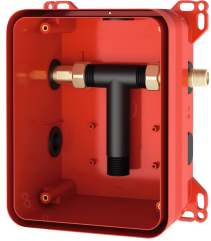

KWC

R3-järjestelmäkotelo

Modell-Linie: F3 | F3BX1001

Hanat | Perusasennussarjat hanalle

KWC-No.

2030040479

KWC-järjestelmäkotelo

R3-esiasennussarja DN 15. Sekoittajallisen pesualtaiden valmisasennussarjan seinäasennukseen, piiloasennettava. Liitetään lämpimään ja kylmään veteen. Muovinen KWC-

järjestelmäkotelo, 174 x 225 mm, kiinnitysruuveilla, runkosuojaus. Huuhteluyhde huuhtelua ja tiivistarkastusta varten.

Tekniset tiedot

Sovellus
Kaiteeton
ATT-WS-BUILTINMODEL
Nimellinen halkaisija
Materiaali
Minimi seinän vahvuus
Sekoituksen tyyppi
Virtaliitäntä
Tyyppi
Asennustapa
IviCode

WASHING
Ei
BUILT-IN
DN 15
Synteettinen
80 mm
Termostaattilla / sekoittimella
Yläosa
Seinänasennettava laatikko
Asennus laatikolla seinän sisään
0

Valinnaiset lisävarusteet

Tiivistekaulus

2030041606

ACBX9002

AQUAFIX asennustanko

2000106019

ZCMPX006

KWC

R3-järjestelmäkotelo

Modell-Linie: F3 | F3BX1001

Hanat | Perusasennussarjat hanalle