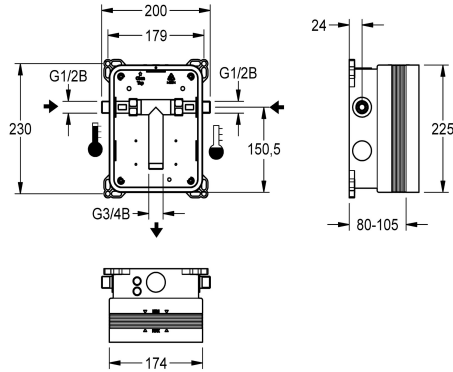

KWC System-Box R3

Modell-Linie: F3 | F3BX1001

Rubinerterie per bagni | Kit incasso per rubinetteria

KWC-No.

2030040479

KWC-Systembox per rubinetterie ad incasso F3

Kit incasso per miscelatori F3, per lavabi, KWC-Systembox in plastica, 174 x 225 mm, con connettori filettati, placca protettiva,

connettore per il lavaggio e prova di tenuta.

Dati tecnici

Applicazione

WASHING

Senza barriere

No

ATT-WS-BUILTINMODEL

BUILT-IN

Diametro mandata

DN 15

Materiale

Sintetico

Spessore parete minimo

80 mm

Tipologia della miscelazione

Con termostato / miscelatore

Posizione della connessione elettrica

Parte superiore

Tipo

Per incasso con kit murale

Tipo di montaggio

Installazione a parete con kit incasso

teamNumber

0