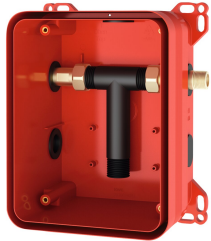

KWC System-Box R3

Modell-Linie: F3 | F3BX1001

Rubinerterie per bagni | Kit incasso per rubinetteria

KWC-No.

2030040479

KWC-Systembox per rubinetterie ad incasso F3

Kit incasso per miscelatori F3, per lavabi, KWC-Systembox in plastica, 174 x 225 mm, con connettori filettati, placca protettiva,

connettore per il lavaggio e prova di tenuta.

Dati tecnici

Applicazione

WASHING

Senza barriere

No

ATT-WS-BUILTINMODEL

BUILT-IN

Diametro mandata

DN 15

Materiale

Sintetico

Spessore parete minimo

80 mm

Tipologia della miscelazione

Con termostato / miscelatore